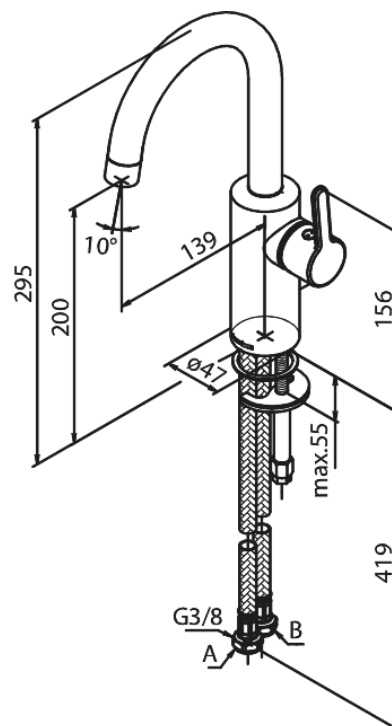

Funktionen

FM Mattsson Germany GmbH
Biedenkamp 3c, DE-21509 Glinde bei Hamburg

+49 405357080 info.de@fmmattsongroup.com

Weitere Information auf <https://damixa.de>

damixa